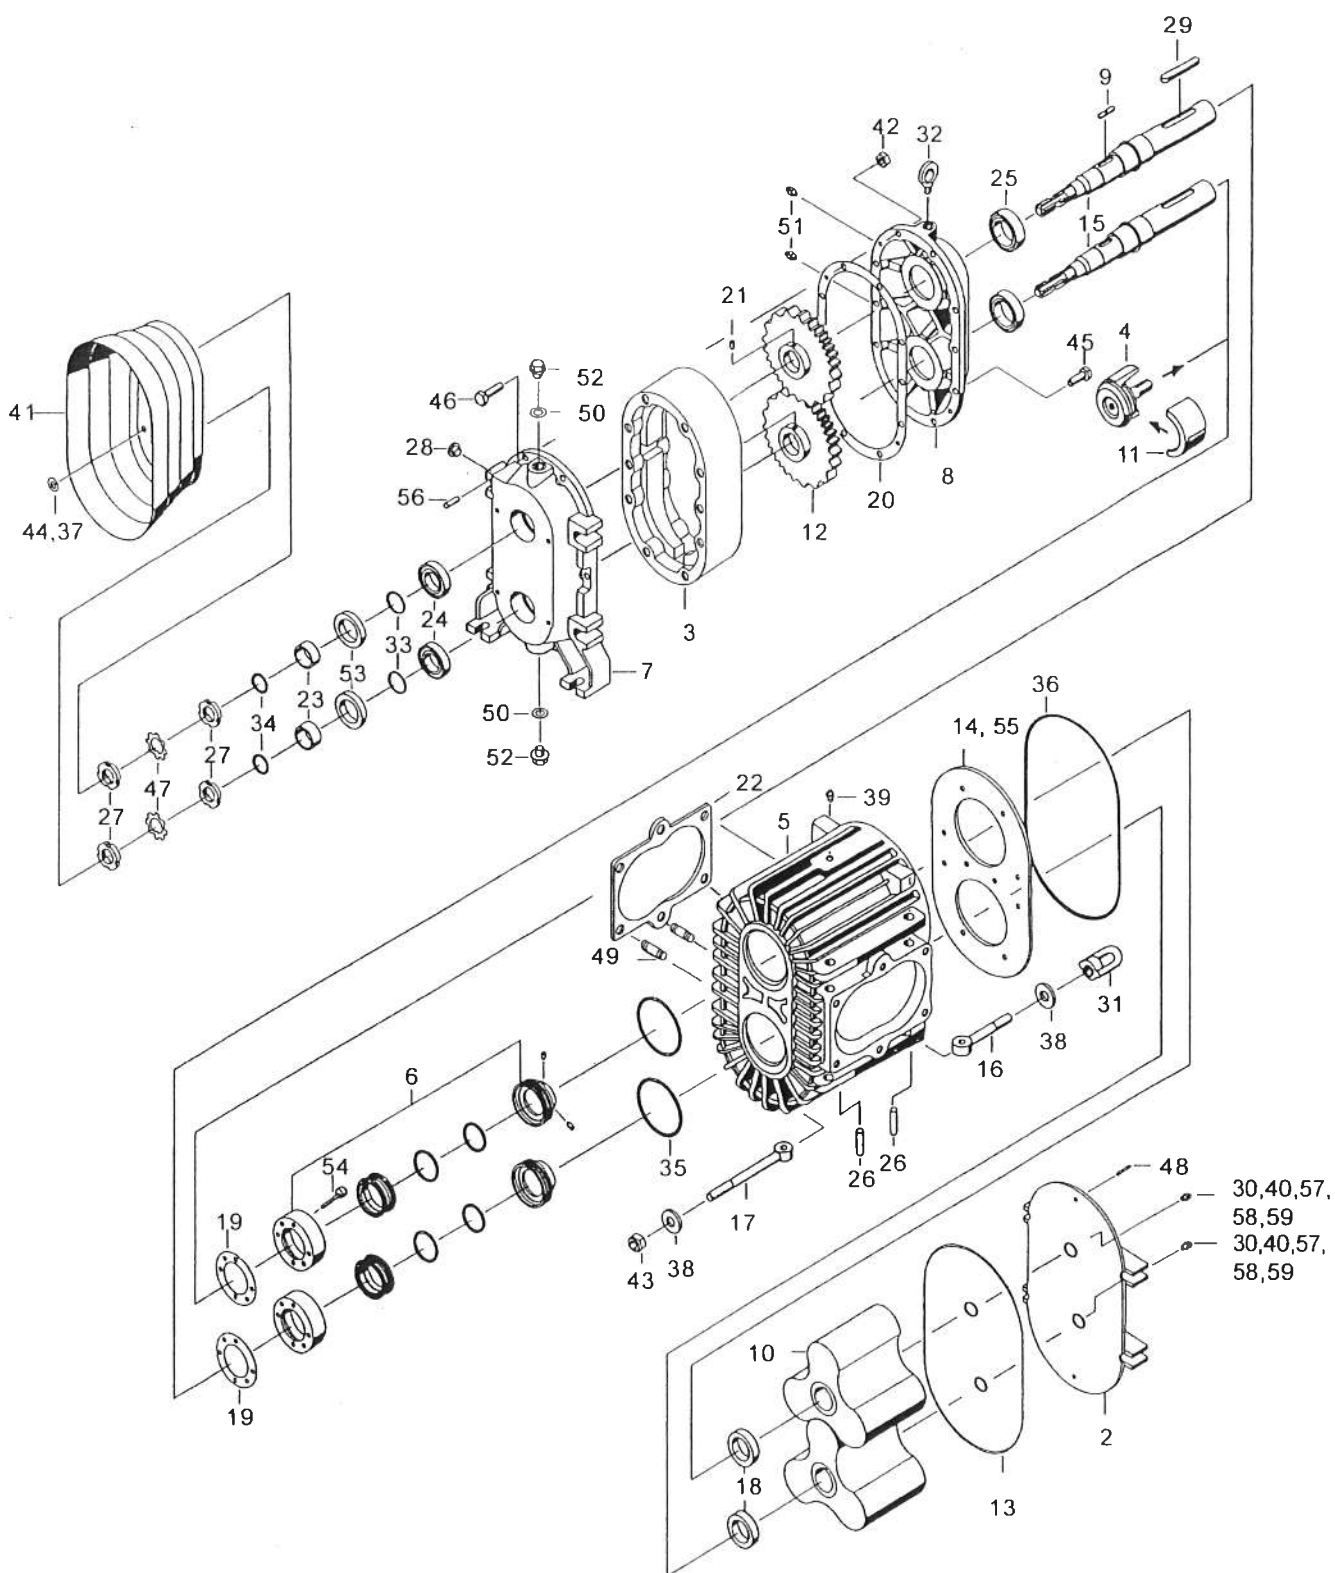

# Ersatzteilliste Rotationspumpe DK 61V

# Ersatzteilliste

## Rotationspumpe DK 61V

Pos	Benennung	Bestell-Nr.	St.
1	Abziehvorrichtung kpl. für Rotationsflügel o. Abb.	Z83806	1
2	Deckel m. Verschl. Platte DK61 Pos. 13+30+40+57+58+59	Z84601	1
3	Distanzstück	Z82695	1
4	Druckscheibe kpl.	Z81424	2
5	Gehäuse kpl. mit Verschleißplatte Pos. 14+35+36+39+49+55	Z82621	1
6	Gleitringdichtung kpl.	Z80393	2
7	Lagerflansch A-Seite	Z75884	1
8	Lagerflansch B-Seite	Z82741	1
9	Passfeder	Z77142	2
10	Rotationsflügel kpl. DK61	Z84602	2
11	Spannhülse	Z81422	2
12	Stirnzahnrad	Z75944	2
13	Verschleißplatte Deckel DK61	Z84596	1
14	Verschleißplatte Gehäuse	Z82236	1
15	Welle	Z82483	2
16	Augenschraube	33833	4
17	Augenschraube	36320	4
18	Dichtung	33868	2
19	Dichtung	34056	2
20	Dichtung	33834	2
21	Gewindestift	36356	2
22	Gummidichtung	36221	2
23	Innenring	33840	2
24	Kegelrollenlager	33842	2
25	Kegelrollenlager	36322	2
26	Kerbstift	33843	8
27	Nutmutter	33844	4
28	Ölstandsauge	20963	2
29	Passfeder	36359	2
30	Red. Nippel	35186	2
31	Ringmutter	33862	4
32	Ringschraube	23001	1
33	Rundschnurring	34618	2
34	Rundschnurring	34171	2
35	Rundschnurring	31108	2
36	Rundschnurring	34013	1
37	Scheibe	29997	4
38	Scheibe	34158	8
39	Schmiernippel	28680	2
40	Schmiernippel	28680	2
41	Schutztopf	33855	1
42	Sechskantmutter	29406	18
43	Sechskantmutter	31796	4
44	Sechskantschraube	30288	4
45	Sechskantschraube	34523	4
46	Sechskantschraube	36324	6

Ersatzteilliste  
Rotationspumpe DK 61V

Pos.	Benennung	Bestell-Nr.	St.
47	Sicherungsblech	33250	2
48	Spannstift	27448	2
49	Stiftschraube	34327	12
50	Usitring	33804	2
51	Verschlussstopfen	30283	4
52	Verschlusschraube	34187	2
53	Wellendichtring	33850	2
54	Zylinderschraube	34057	8
55	Zylinderschraube o.Abb.	36004	10
56	Zylinderstift	29859	4
57	Federring o.Abb.	33368	6
58	Lagerzapfen o.Abb.	Z84597	2
59	Zylinderschraube o.Abb.	36005	6